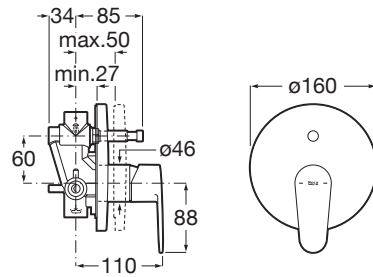

VICTORIA PLUS

Mezclador monomando empotrable para baño-ducha con inversor automático

PVPR (IVA INCLUIDO)

202,07 €

DIBUJOS TÉCNICOS

CARACTERÍSTICAS

Mezclador monomando empotrable para baño-ducha (2 vías) con inversor automático.

Acabado: Cromado

Desagüe no incluido

Inversor: Automático

Lugar de instalación: Bañera, Ducha

Posición del tirador: Superior

Rosca de la toma de agua: 1/2" - 1/2"

Tipo de cartucho: Cerámico

Tipo de desagüe: Desagüe no incluido